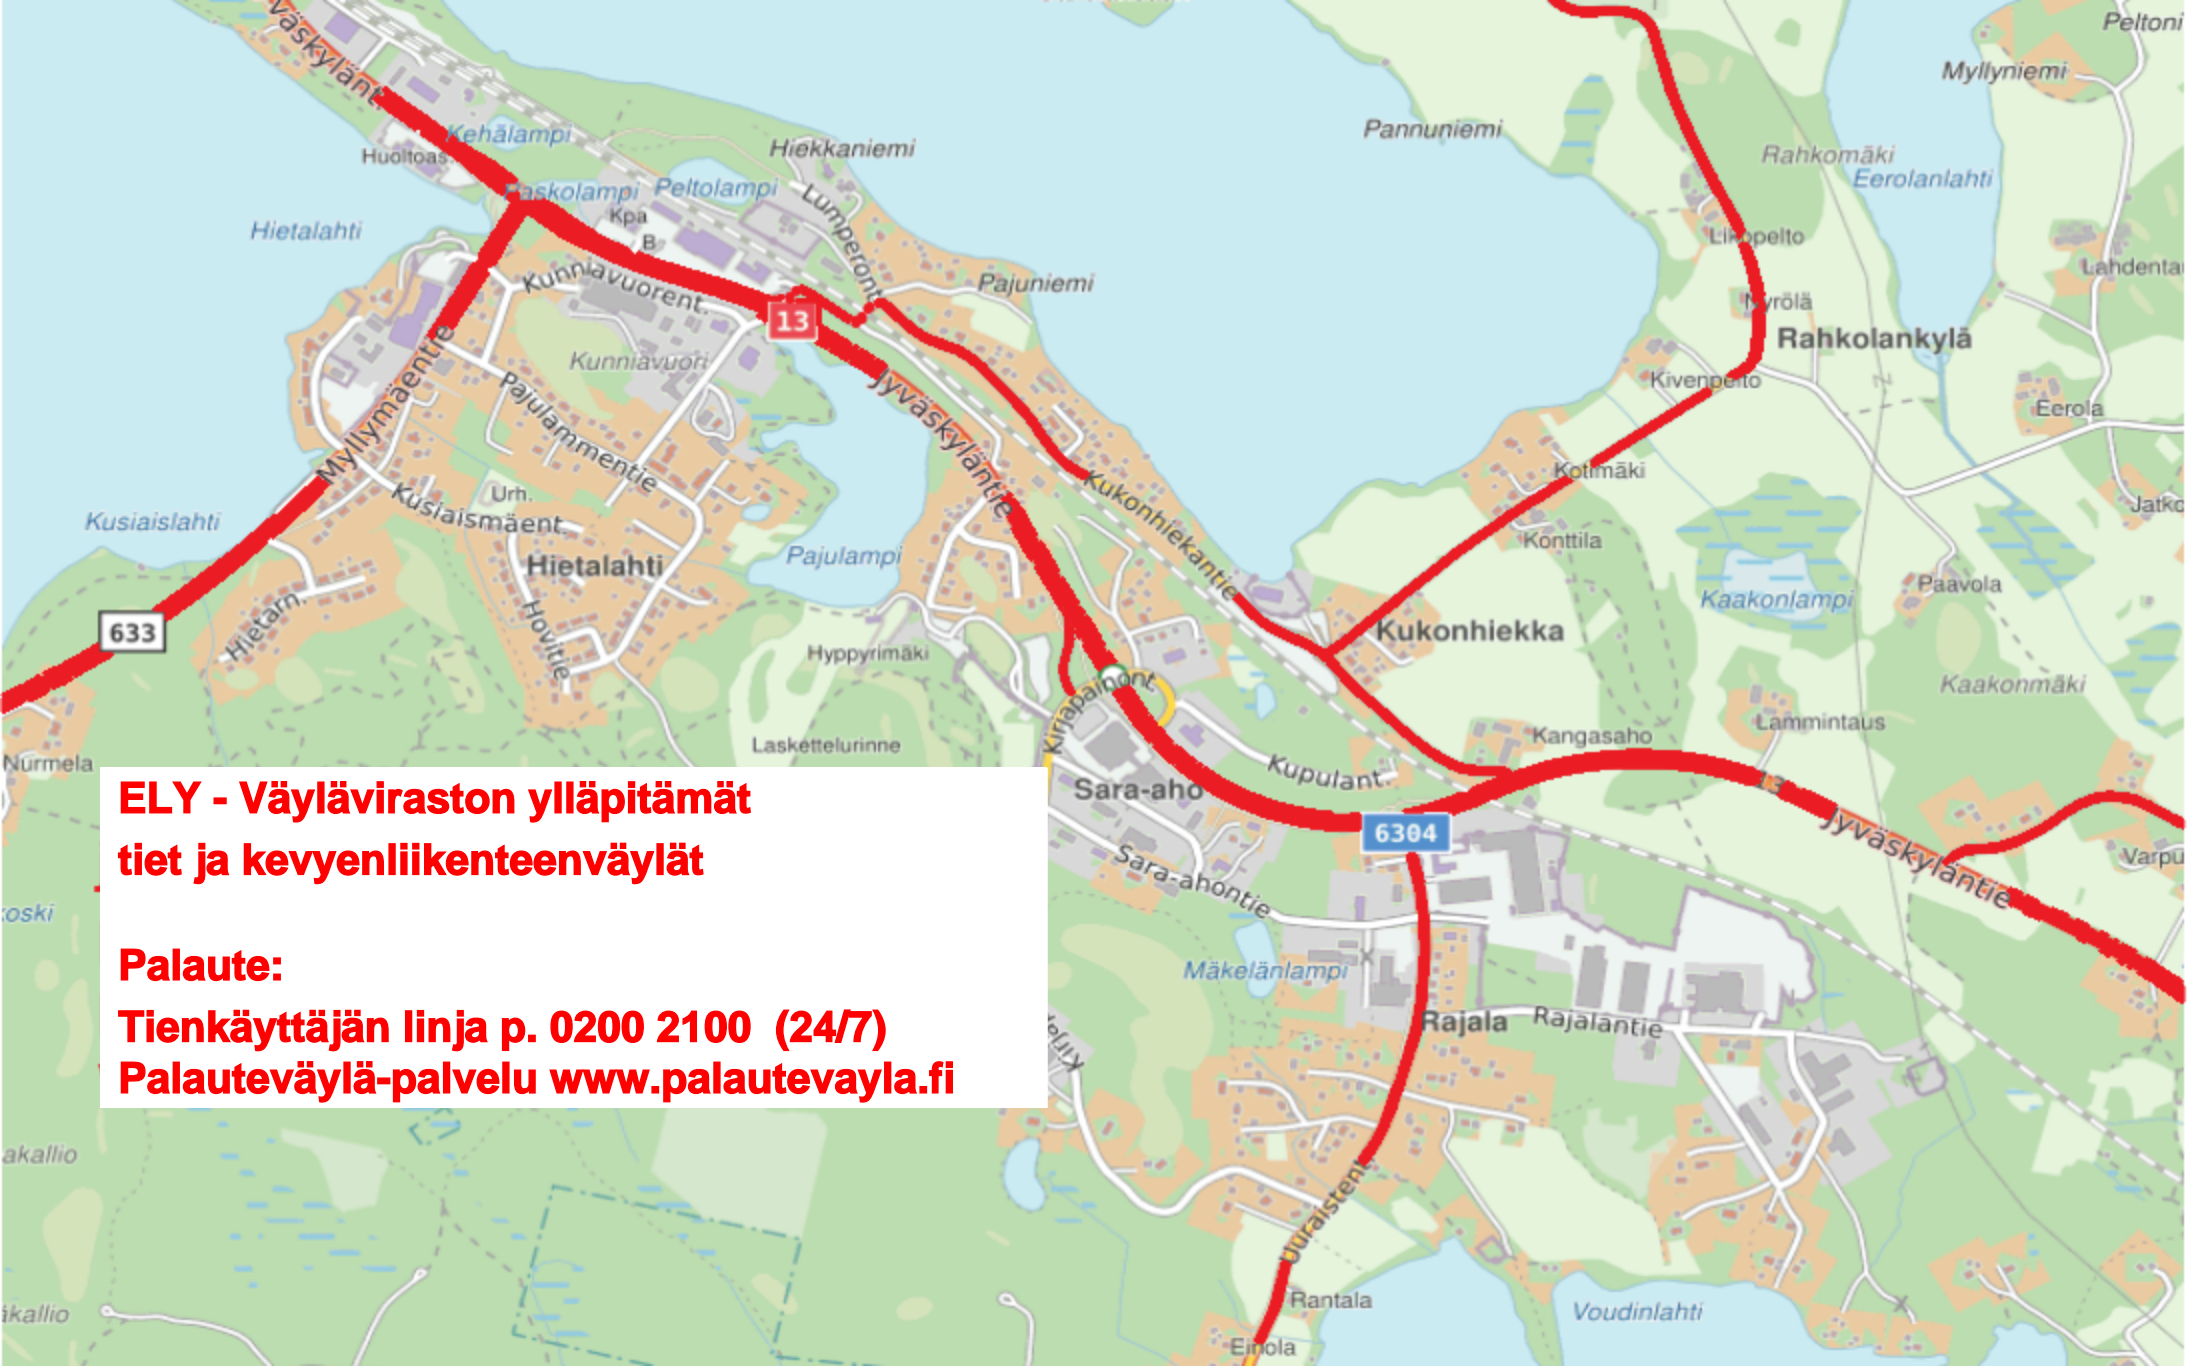

**ELY - Väyläviraston ylläpitämät  
tiet ja kevyenliikenteenväylät**

**Palaute:**

**Tienkäyttäjän linja p. 0200 2100 (24/7)**

**Palauteväylä-palvelu [www.palautevayla.fi](http://www.palautevayla.fi)**

**ELY - Väyläviraston ylläpitämät  
tiet ja kevyenliikenteenväylät**