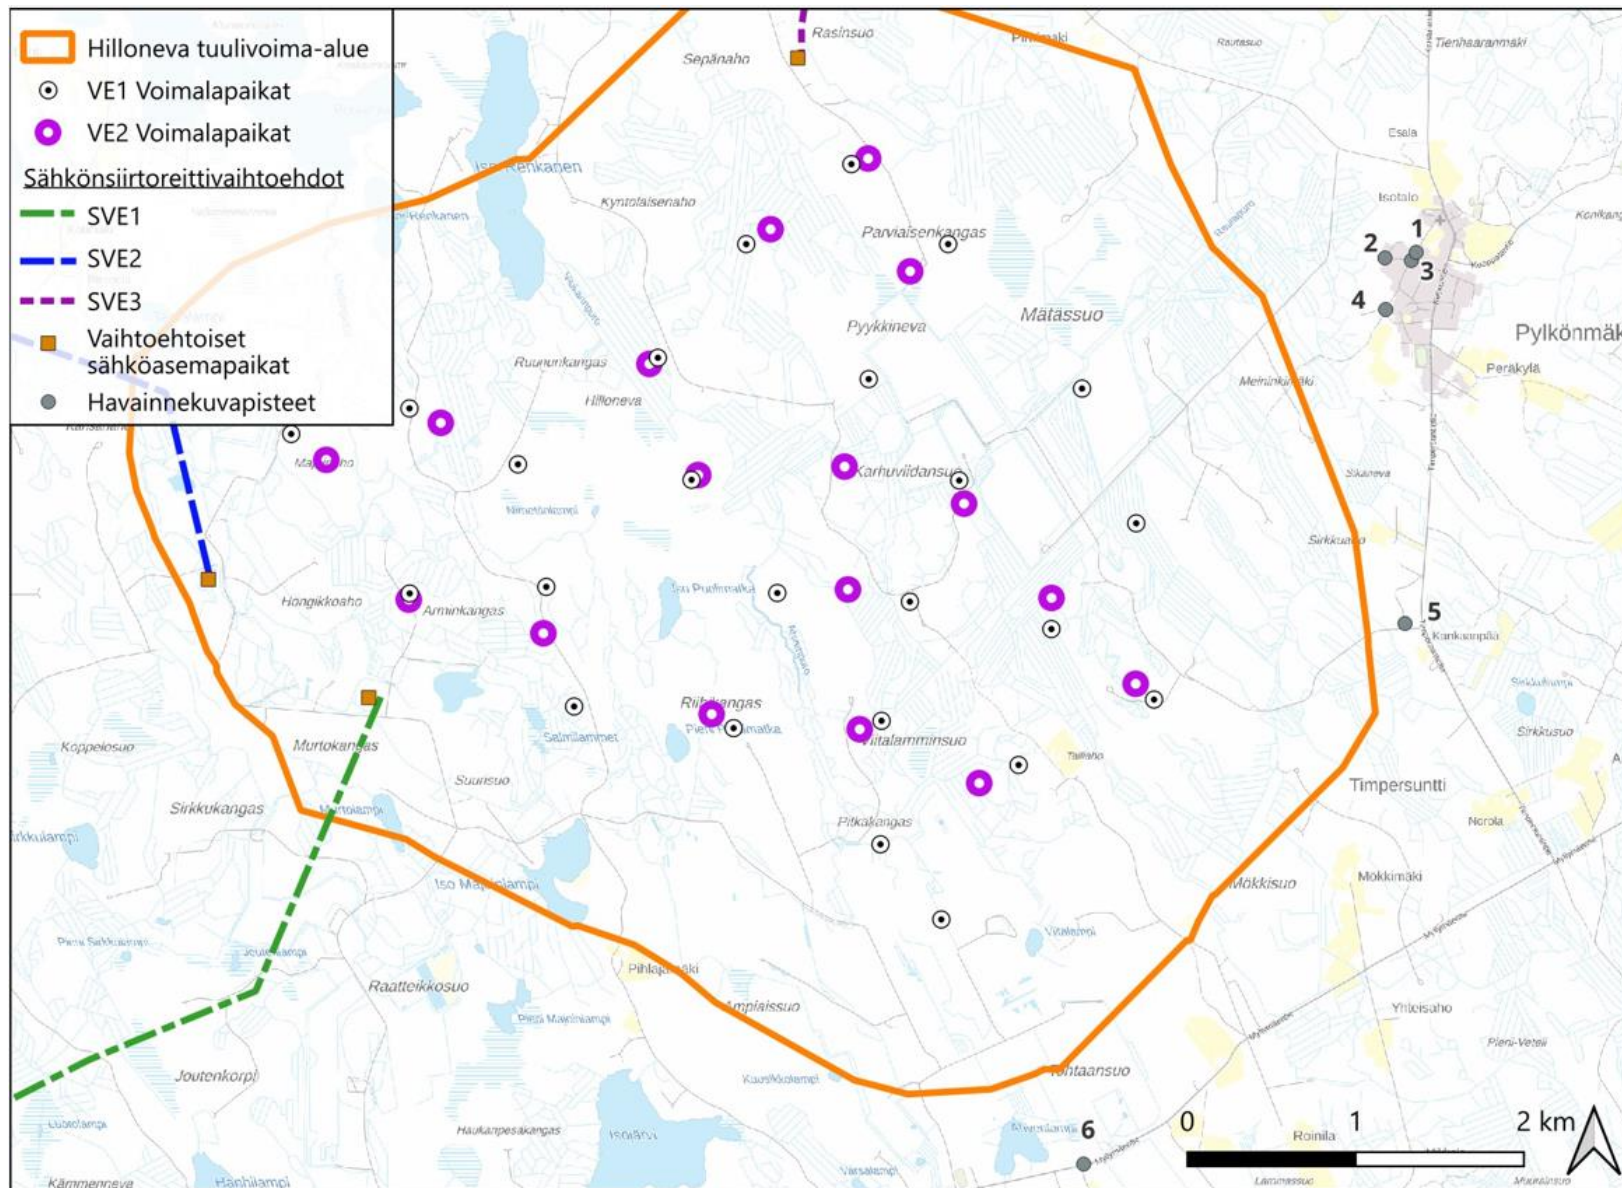

Hilloneva tuulivoimahanke, Lisähavainnekuvat maaliskuu 2026

26.3.2026

1. Pitkäkuja
2. Pekkasantie 2
3. Pekkasantie 1
4. Välisaarentie
5. Mätäsaho
6. Myllymäentien levike

Tulostettu 25/03/2026, EK.
Pohjakartta © Maanmittauslaitos

Kuva 1, Pitkäkuja

Hillonevan vaihtoehdon VE1 mukaiset voimalat

Hillonevan vaihtoehdon VE1 mukaiset voimalat 'wireframe'

Saarijärvi_Hilloneva
VE1

Kuva 1, Pitkäkuja

Hillonevan vaihtoehdon VE2 mukaiset voimalat